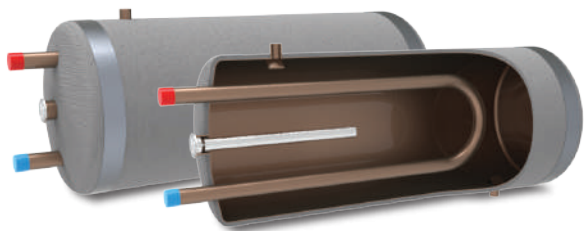

Styropian

Pojemność	Netto	Brutto
80L	854,51 zł	1 051,00 zł
100L	870,77 zł	1 071,00 zł
120L	895,97 zł	1 102,00 zł
140L	913,05 zł	1 123,00 zł

WYMIENNIKI BEZ WĘŻOWNICY (E-BW)

Polietylen

Pojemność	Netto	Brutto
80L	622,02 zł	765,00 zł
100L	630,96 zł	776,00 zł
120L	648,04 zł	797,00 zł
140L	656,17 zł	807,00 zł

Styropian

Pojemność	Netto	Brutto
80L	656,17 zł	807,00 zł
100L	665,11 zł	818,00 zł
120L	681,37 zł	838,00 zł
140L	689,50 zł	848,00 zł

WYMIENNIKI Z POJEDYŃCZĄ WĘŻ. (E-ZW)

Polietylen

Pojemność	Netto	Brutto
80L	645,60 zł	794,00 zł
100L	653,73 zł	804,00 zł
120L	681,37 zł	838,00 zł
140L	689,50 zł	848,00 zł