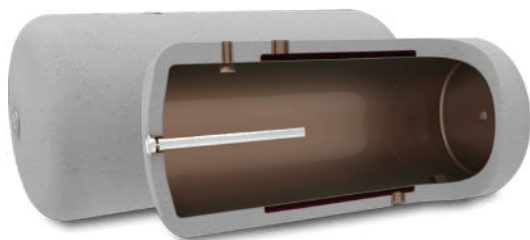

ECO PELL MINI

Nazwa modelu	ECO PELL MINI
Znamionowa moc cieplna [kW]	20
Paliwo	Pellet
Powierzchnia ogrz. pomieszczeń (m ²)	do 200
Cena netto	12 073,17 zł
Cena brutto	14 850,00 zł

AQUA ECO

Nazwa modelu	AQUA ECO	
Znamionowa moc cieplna [kW]	17	25
Paliwo	Ekogroszek	Ekogroszek
Powierzchnia ogrz. pomieszczeń (m²)	do 170	do 250
Cena netto	9 878,05 zł	10 723,58 zł
Cena brutto	12 150,00 zł	13 190,00 zł

ECO MINI

Nazwa modelu	ECO MINI
Znamionowa moc cieplna [kW]	12
Paliwo	Ekogroszek
Powierzchnia ogrz. pomieszczeń (m²)	do 120
Cena netto	9 341,46 zł
Cena brutto	11 490,00 zł

HYDRA COMPAKT

Nazwa modelu	HYDRA COMPAKT
Znamionowa moc cieplna [kW]	25
Paliwo	Ekogroszek
Powierzchnia ogrz. pomieszczeń (m²)	do 160
Cena netto	11 398,37 zł
Cena brutto	14 020,00 zł

AQUA CLASSIC CL

Nazwa modelu	AQUA CLASSIC CL
Znamionowa moc cieplna [kW]	14
Paliwo	Węgiel kamienny
Powierzchnia ogrz. pomieszczeń (m²)	do 170
Cena netto	4 475,61 zł
Cena brutto	5 505,00 zł

WYMIENNIKI DWUPLASZCZOWE (E-DW)