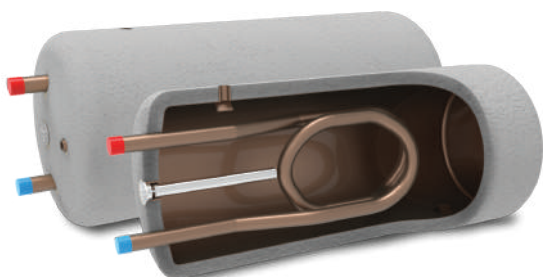

WYMIENNIKI Z WĘŻ. PODWÓJNĄ (E-ZW2)

Polietylen

Pojemność	Netto	Brutto
100L	721,21zł	887,00 zł
120L	740,72zł	911,00 zł
140L	749,66zł	922,00 zł

Styropian

Pojemność	Netto	Brutto
100L	755,35zł	929,00 zł
120L	774,87zł	953,00 zł
140L	783,81zł	964,00 zł

UNIWERSALNE

Polietylen

Pojemność	Netto	Brutto
100L	742,34zł	913,00 zł
120L	763,48zł	939,00 zł
140L	772,43zł	950,00 zł

Styropian

Pojemność	Netto	Brutto
100L	776,49zł	955,00 zł
120L	796,82zł	980,00 zł
140L	805,76zł	991,00 zł