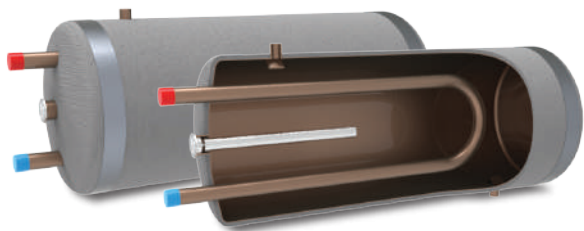

WYMIENNIKI Z POJEDYŃCZĄ WĘŻ. (E-ZW)

Polietylen

Pojemność	Netto	Brutto
80L	645,60 zł	794,00 zł
100L	653,73 zł	804,00 zł
120L	681,37 zł	838,00 zł
140L	689,50 zł	848,00 zł

Styropian

Pojemność	Netto	Brutto
80L	679,74 zł	836,00 zł
100L	687,87 zł	846,00 zł
120L	715,52 zł	880,00 zł
140L	723,65 zł	890,00 zł

UNIWERSALNE

Polietylen

Pojemność	Netto	Brutto
80L	657,79 zł	809,00 zł
100L	666,74 zł	820,00 zł
120L	693,56 zł	853,00 zł
140L	702,51 zł	864,00 zł

Styropian

Pojemność	Netto	Brutto
80L	691,94 zł	851,00 zł
100L	700,88 zł	862,00 zł
120L	727,71 zł	895,00 zł
140L	736,65 zł	906,00 zł