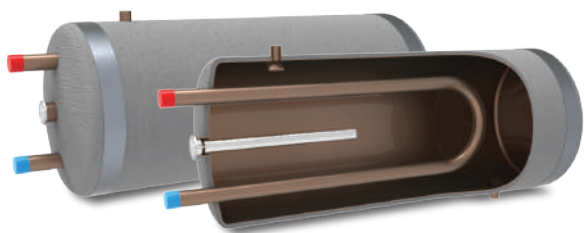

AQUA ECO PELLET

Nazwa modelu	AQUA ECO PELLET
Znamionowa moc cieplna [kW]	15
Paliwo	Pellet
Powierzchnia ogrz. pomieszczeń (m ²)	do 160
Cena netto	11 910,57 zł
Cena brutto	14 650,00 zł

ECO DELUX

Nazwa modelu	ECO DELUX		
Znamionowa moc cieplna [kW]	11	16	21
Paliwo	Pellet	Pellet	Pellet
Powierzchnia ogrz. pomieszczeń (m ²)	do 120	do 170	do 220
Cena netto	10 699,19 zł	11 569,11 zł	12 162,60 zł
Cena brutto	13 160,00 zł	14 230,00 zł	14 960,00 zł

Styropian

Pojemność	Netto	Brutto
80L	678,05 zł	834,00 zł
100L	694,31 zł	854,00 zł
120L	719,51 zł	885,00 zł
140L	736,59 zł	906,00 zł

WYMIENNIKI BEZ WĘŻOWNICY (E-BW)

Polietylen

Pojemność	Netto	Brutto
80L	459,35 zł	565,00 zł
100L	468,29 zł	576,00 zł
120L	485,37 zł	597,00 zł
140L	493,50 zł	607,00 zł

Styropian

Pojemność	Netto	Brutto
80L	493,50 zł	607,00 zł
100L	502,44 zł	618,00 zł
120L	518,70 zł	638,00 zł
140L	526,83 zł	648,00 zł

WYMIENNIKI Z POJEDYŃCZĄ WĘŻ. (E-ZW)

Polietylen

Pojemność	Netto	Brutto
80L	482,93 zł	594,00 zł
100L	491,06 zł	604,00 zł
120L	518,70 zł	638,00 zł
140L	526,83 zł	648,00 zł