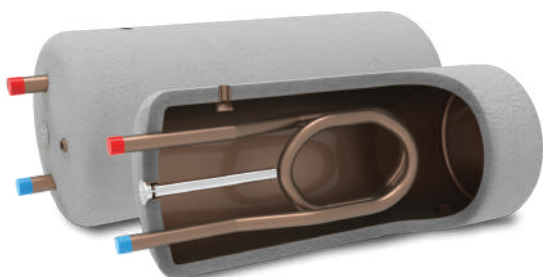

WYMIENNIKI Z WĘŻ. PODWÓJNĄ (E-ZW2)

Polietylen

Pojemność	Netto	Brutto
100L	558,54 zł	687,00 zł
120L	578,05 zł	711,00 zł
140L	586,99 zł	722,00 zł

Styropian

Pojemność	Netto	Brutto
100L	592,68 zł	729,00 zł
120L	612,20 zł	753,00 zł
140L	621,14 zł	764,00 zł

UNIWERSALNE

Polietylen

Pojemność	Netto	Brutto
100L	579,67 zł	713,00 zł
120L	600,81 zł	739,00 zł
140L	609,76 zł	750,00 zł

Styropian

Pojemność	Netto	Brutto
100L	613,82 zł	755,00 zł
120L	634,15 zł	780,00 zł
140L	643,09 zł	791,00 zł