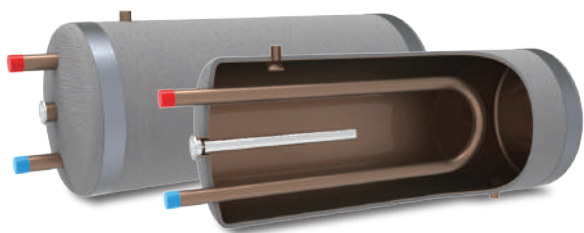

Styropian

Pojemność	Netto	Brutto
80L	678,05 zł	834,00 zł
100L	694,31 zł	854,00 zł
120L	719,51 zł	885,00 zł
140L	736,59 zł	906,00 zł

WYMIENNIKI BEZ WĘŻOWNICY (E-BW)

Polietylen

Pojemność	Netto	Brutto
80L	459,35 zł	565,00 zł
100L	468,29 zł	576,00 zł
120L	485,37 zł	597,00 zł
140L	493,50 zł	607,00 zł

Styropian

Pojemność	Netto	Brutto
80L	493,50 zł	607,00 zł
100L	502,44 zł	618,00 zł
120L	518,70 zł	638,00 zł
140L	526,83 zł	648,00 zł

WYMIENNIKI Z POJEDYŃCZĄ WĘŻ. (E-ZW)

Polietylen

Pojemność	Netto	Brutto
80L	482,93 zł	594,00 zł
100L	491,06 zł	604,00 zł
120L	518,70 zł	638,00 zł
140L	526,83 zł	648,00 zł