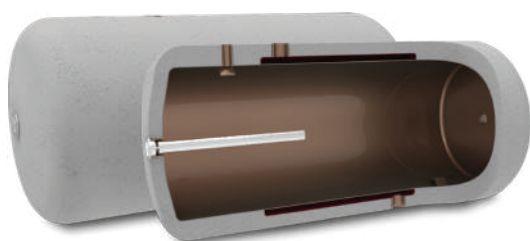

WYMIENNIKI DWUPLASZCZOWE (E-DW)

Polietylen

Pojemność	Netto	Brutto
80L	628,46 zł	773,00 zł
100L	644,72 zł	793,00 zł
120L	669,92 zł	824,00 zł
140L	686,99 zł	845,00 zł

Styropian

Pojemność	Netto	Brutto
80L	661,79 zł	814,00 zł
100L	678,05 zł	834,00 zł
120L	703,25 zł	865,00 zł
140L	719,51 zł	885,00 zł

Styropian + skay

Pojemność	Netto	Brutto
80L	894,31 zł	1 100,00 zł
100L	918,70 zł	1 130,00 zł
120L	935,77 zł	1 151,00 zł

UNIWERSALNE

Polietylen

Pojemność	Netto	Brutto
80L	644,72 zł	793,00 zł
100L	661,79 zł	814,00 zł
120L	686,99 zł	845,00 zł
140L	703,25 zł	865,00 zł

Styropian

Pojemność	Netto	Brutto
80L	678,05 zł	834,00 zł
100L	694,31 zł	854,00 zł
120L	719,51 zł	885,00 zł
140L	736,59 zł	906,00 zł