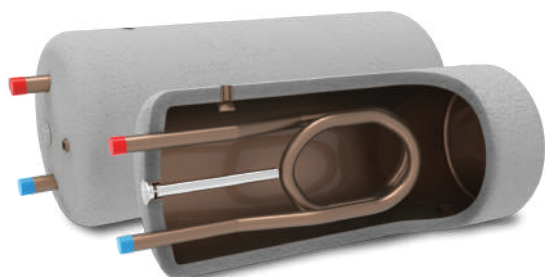

Styropian

Pojemność	Netto	Brutto
80L	529,27 zł	651,00 zł
100L	538,21 zł	662,00 zł
120L	565,04 zł	695,00 zł
140L	573,98 zł	706,00 zł

WYMIENNIKI Z WĘŻ. PODWÓJNĄ (E-ZW2)

Polietylen

Pojemność	Netto	Brutto
100L	558,54 zł	687,00 zł
120L	578,05 zł	711,00 zł
140L	586,99 zł	722,00 zł